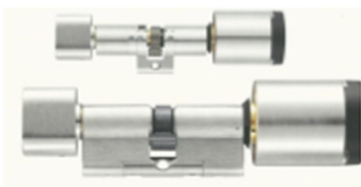

Uw mobiele telefoon als deursleutel

Veilige en eenvoudige toegang tot uw woning

toegangsrechten worden van tevoren verstrekt maar kunnen ook online worden aangemaakt

Om uw huis op een eenvoudige, veilige en controleerbare wijze toegankelijk te maken voor de zorgverleners, biedt een elektronisch sleutelsysteem de uitkomst. In de gewenste deuren worden elektronische cilinders aangebracht waarmee personen met behulp van hun smartphone of tag toegang kunnen krijgen tot de woning.

De onderdelen van het nieuwe deursysteem

Het slot

De cilinder is het veiligheidsproduct voor de vergrendeling van de deur aan de binnen- en buitenzijde. Het is uitgevoerd met de veiligheidsvoorzieningen van een kwalitatief hoogwaardige sluitcilinder, zoals kerntrek- en uitboorbeveiliging.

De sleutel

De cilinder is het veiligheidsproduct voor de vergrendeling van de deur aan de binnen- en buitenzijde. Het is uitgevoerd met de veiligheidsvoorzieningen van een kwalitatief hoogwaardige sluitcilinder, zoals kerntrek- en uitboorbeveiliging.

Het systeem

De cilinder is het veiligheidsproduct voor de vergrendeling van de deur aan de binnen- en buitenzijde. Het is uitgevoerd met de veiligheidsvoorzieningen van een kwalitatief hoogwaardige sluitcilinder, zoals kerntrek- en uitboorbeveiliging.