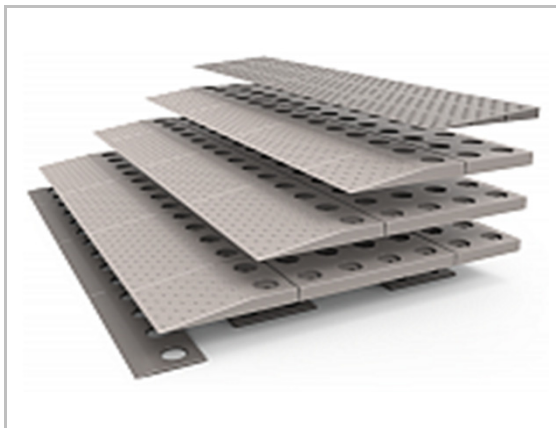

Modulaire drempelhulp

Veilig, duurzaam en op maat

eenvoudig in elkaar te zetten voor het overbruggen van de drempels in uw huis

Het systeem is gemaakt van UV- bestendige kunststof onderdelen, die snel en makkelijk in elkaar gezet kunnen worden. Precies op maat voor elke drempel, voor binnen- en buitendeuren. Het systeem is zeer sterk en overall inzetbaar. Het drempelsysteem is ideaal voor: rollator, scootmobiel, fiets, scooter, grasmaaier, motor enz. U kunt het systeem toepassen bij woningen, bedrijfspanden en winkels. Zelfs maatwerk is mogelijk in afwijkende situaties.

De onderdelen

De voordelen

modulair	losse onderdelen, eenvoudig in elkaar te zetten, in hoogte aanpasbaar
veilig	geïntegreerde anti-slip doppen
flexibel	toepasbaar in binnen/buiten situaties
4 standaard sets op maat	geschikt voor de meeste drempels bijv. zijwaartse op/afrit, afwijkende en breedte hoogte
lichtgewicht-sterk	slijtvast, UV bestendig kunststof
duurzaam	95% recyclebaar, onderhoudsarm
stijlvol	past in ieder huis door vorm, materiaal en kleurstelling

De drempelhulp is verkrijgbaar in 4 standaard uitvoeringen, die compleet met montagemateriaal geleverd worden. De standaard breedte bedraagt 84cm echter per pakket is er een verbreding sset beschikbaar van 24cm